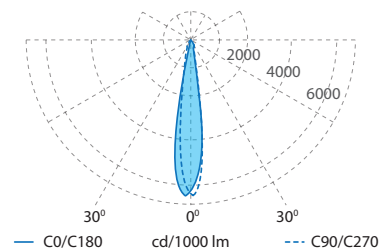

## Розміри

## Номенклатура

Світильник SPOT Chill X													
SO		24°		13W		830		SM		IP21		WH	
Тип замовлення	Тип фільтра світильника	Кут розкриття світильника	Потужність світильника, W	Індекс передачі кольору світильника (CRI)	Колірна температура світильника, K	Спеціальне світло світильника	Тип монтажу світильника	IP світильника	Колір корпусу світильника				
SO	HF	15°	13	8	3000	meat red	SM	IP21	BL black RAL 9005				
		15°S	15		3500	meat white							
		17°S	17		4000	meat vivid							
		24°	19	9	2700	elite				WH white RAL 9016			
		36°	22		3000	bread							
		36°S	24		3500	bread vivid							
		60°	27		4000	bakery							
		62°x34°	30		cheese								
		34°x62°	35		vegetables&fruits								
					vegetables&fruits vivid								
					fish white								
					fish vivid								
					fish								
					premium color 3000								
		bright color 3000											
		bright color 3500											
		bright color 4000											
		true white											
		premium white 3000											
		premium white 3500											
		premium white 4000											

Фактичне відхилення споживаної потужності від зазначених значень не перевищує  $\pm 5\%$ .  
 Розрахунок світлового потоку базується на LED із колірною температурою 4000 K, CRI80. Відхилення світлового потоку від зазначених значень не перевищує  $\pm 10\%$ .

## Варіант кута розсіювання

**15°**

**15°S**

**17°S**

**24°**

**36°**

**36°S**

**60°**