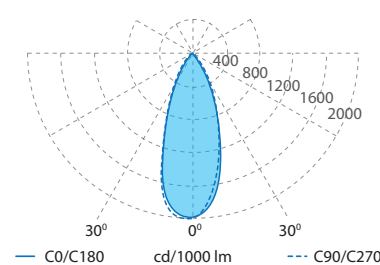

## Розміри

Фактичне відхилення споживаної потужності від зазначених значень не перевищує  $\pm 5\%$ .  
 Розрахунок світлового потоку базується на LED із колірною температурою 4000 K, CRI80. Відхилення світлового потоку від зазначених значень не перевищує  $\pm 10\%$ .

## Варіант кута розсіювання

**15°**

**15°S**

**17°S**

**24°**

**36°**

**36°S**

**60°**

**62°x34°**

**34°x62°**

Технічні характеристики, а також параметри розмірів і ваги підготовлені з максимально можливою точністю.

Інформація щодо ресурсу LED - L90 / B10 за температури навколишнього середовища 25 °C.