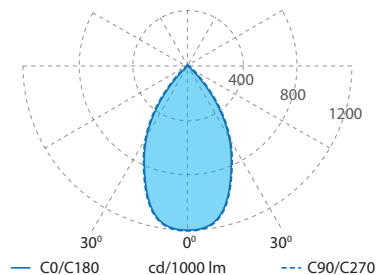

## Розміри

Фактичне відхилення споживаної потужності від зазначених значень не перевищує  $\pm 5\%$ .  
 Розрахунок світлового потоку базується на LED із колірною температурою 4000 K, CRI80. Відхилення світлового потоку від зазначених значень не перевищує  $\pm 10\%$ .

## Варіант кута розсіювання

**15°**

**15°S**

**17°S**

**24°**

**36°**

**36°S**

**60°**

**62°x34°**

**34°x62°**

Технічні характеристики, а також параметри розмірів і ваги підготовлені з максимально можливою точністю.

Інформація щодо ресурсу LED - L90 / B10 за температури навколишнього середовища 25 °C.