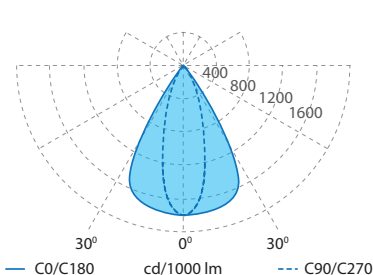

## Розміри

Фактичне відхилення споживаної потужності від зазначених значень не перевищує  $\pm 5\%$ .  
 Розрахунок світлового потоку базується на LED із колірною температурою 4000 K, CRI80. Відхилення світлового потоку від зазначених значень не перевищує  $\pm 10\%$ .

## Варіант кута розсіювання

**15°**

**15°S**

**17°S**

**24°**

**36°**

**36°S**

**60°**

**62°x34°**

**34°x62°**

Технічні характеристики, а також параметри розмірів і ваги підготовлені з максимально можливою точністю.

Інформація щодо ресурсу LED - L90 / B10 за температури навколишнього середовища 25 °C.