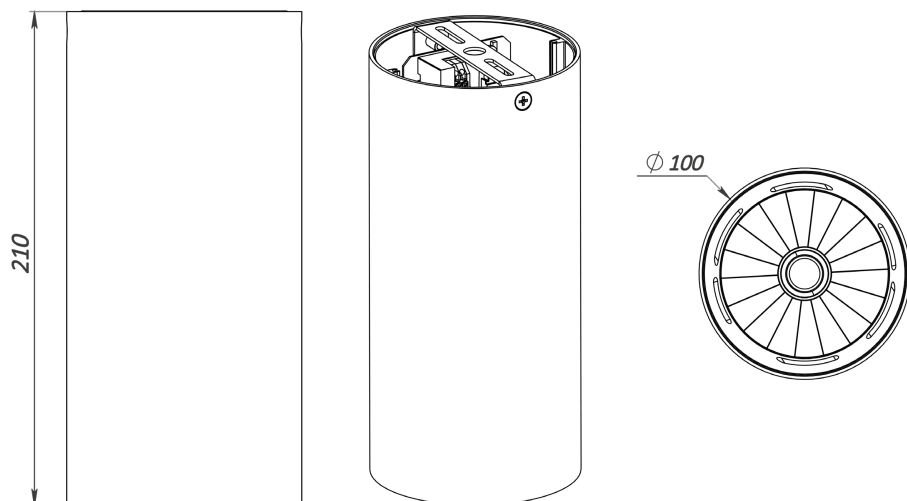

**Накладний монтаж:** легко монтується на стелю, забезпечуючи рівномірне загальне освітлення.

**Естетичний дизайн:** мінімалістична конструкція, що не виступає за площину стелі, додає чистоти інтер'єру.

## Розміри