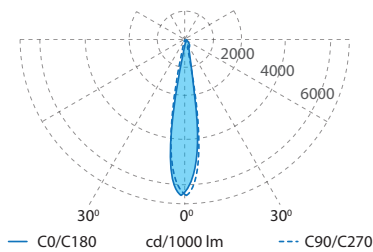

## Розміри

## Номенклатура

Світильник SPOT Chill X													
SO		24°		13W		830		SM		IP21		WH	
Тип замовлення	Тип фільтра світильника	Кут розкриття світильника	Потужність світильника, W	Індекс передачі кольору світильника (CRI)	Колірна температура світильника, K	Спеціальне світло світильника	Тип монтажу світильника	IP світильника	Колір корпусу світильника				
SO	HF	15°	13	8	3000	meat red	SM	IP21	BL black RAL 9005				
		15°S	15		3500	meat white							
		17°S	17		4000	meat vivid							
		24°	19	9	2700	elite				WH white RAL 9016			
		36°	22		3000	bread							
		36°S	24		3500	bread vivid							
		60°	27		4000	bakery							
		62°x34°	30		cheese								
		34°x62°	35		vegetables&fruits								
					vegetables&fruits vivid								
					fish white								
					fish vivid								
					fish								
					premium color 3000								
		bright color 3000											
		bright color 3500											
		bright color 4000											
		true white											
		premium white 3000											
		premium white 3500											
		premium white 4000											

Фактичне відхилення споживаної потужності від зазначених значень не перевищує  $\pm 5\%$ .  
 Розрахунок світлового потоку базується на LED із колірною температурою 4000 K, CRI80. Відхилення світлового потоку від зазначених значень не перевищує  $\pm 10\%$ .

## Варіант кута розсіювання

**15°**

**15°S**

**17°S**

**24°**

**36°**

**36°S**

**60°**