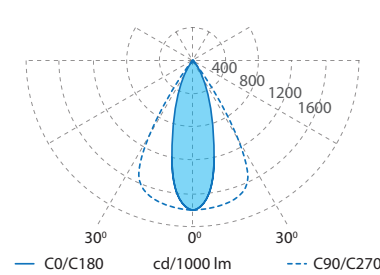

## Розміри

Фактичне відхилення споживаної потужності від зазначених значень не перевищує  $\pm 5\%$ .  
 Розрахунок світлового потоку базується на LED із колірною температурою 4000 K, CRI80. Відхилення світлового потоку від зазначених значень не перевищує  $\pm 10\%$ .

## Варіант кута розсіювання

**15°**

**15°S**

**17°S**

**24°**

**36°**

**36°S**

**60°**

**62°x34°**

**34°x62°**

Технічні характеристики, а також параметри розмірів і ваги підготовлені з максимально можливою точністю.

Інформація щодо ресурсу LED - L90 / B10 за температури навколишнього середовища 25 °C.