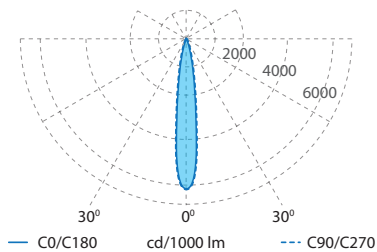

Варіант кута розсіювання

15°