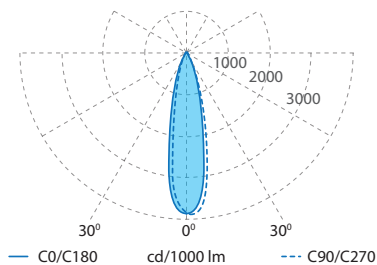

## Розміри

Фактичне відхилення споживаної потужності від зазначених значень не перевищує  $\pm 5\%$ .  
 Розрахунок світлового потоку базується на LED із колірною температурою 4000 K, CRI80. Відхилення світлового потоку від зазначених значень не перевищує  $\pm 10\%$ .

## Варіант кута розсіювання

**15°**

**15°S**

**17°S**

**24°**

**36°**

**36°S**

**60°**

**62°x34°**

**34°x62°**

Технічні характеристики, а також параметри розмірів і ваги підготовлені з максимально можливою точністю.

Інформація щодо ресурсу LED - L90 / B10 за температури навколишнього середовища 25 °C.