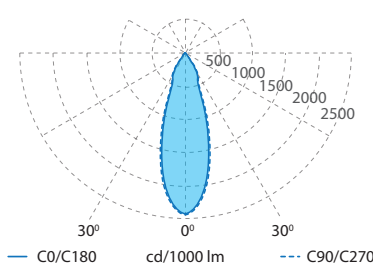

## Розміри

Фактичне відхилення споживаної потужності від зазначених значень не перевищує  $\pm 5\%$ .  
 Розрахунок світлового потоку базується на LED із колірною температурою 4000 K, CRI80. Відхилення світлового потоку від зазначених значень не перевищує  $\pm 10\%$ .

## Варіант кута розсіювання

**15°**

**15°S**

**17°S**

**24°**

**36°**

**36°S**

**60°**

**62°x34°**

**34°x62°**

Технічні характеристики, а також параметри розмірів і ваги підготовлені з максимально можливою точністю.

Інформація щодо ресурсу LED - L90 / B10 за температури навколишнього середовища 25 °C.