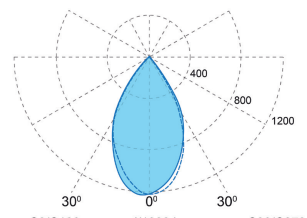

Фактичне відхилення споживаної потужності від зазначених значень не перевищує $\pm 5\%$.

Розрахунок світлового потоку базується на LED із колірною температурою 4000 K, CRI80. Відхилення світлового потоку від зазначених значень не перевищує $\pm 10\%$.

Варіант кута розсіювання

16°

16°S

30°

36°S

42°S

60°

60°S

34°x 59°

59°x 34°

DS20Wx60

DS30Wx60

40°x 80°

80°x 40°

Технічні характеристики, а також параметри розмірів і ваги підготовлені з максимально можливою точністю.

Інформація щодо ресурсу LED - L90 / B10 за температури навколишнього середовища 25 °C.