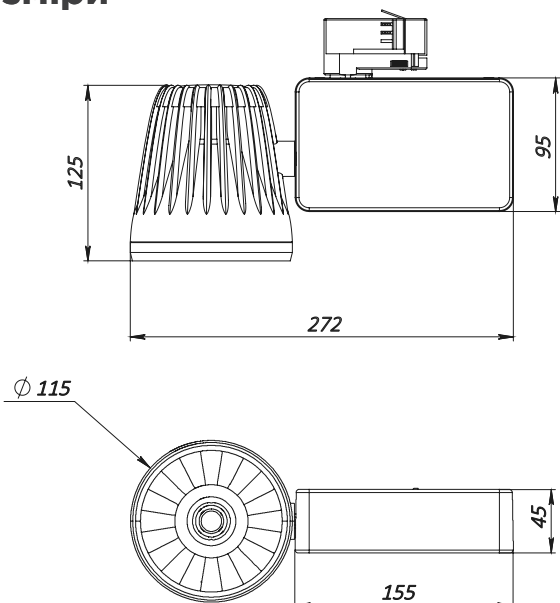

Розміри

Сфера застосування

Rony

SPOT

Номенклатура

Світильник SPOT Rony													
SO		60°		26W		840		SM		IP21		BL	
Тип замовлення	Тип фільтра світильника	Кут розкриття світильника	Потужність світильника, W	Індекс передачі кольору світильника (CRI)	Колірна температура світильника, K	Спеціальне світло світильника	Тип монтажу світильника	IP світильника	Колір корпусу світильника				
SO	HF	16°	26	8	3000	meat red meat white meat vivid elite bread bread vivid bakery cheese vegetables&fruits vegetables&fruits vivid fish white fish vivid fish premium color 3000 bright color 3000 bright color 3500 true white premium white 3000 premium white 3500 premium white 4000	3PH	IP21	BL	black RAL 9005			
		16°S	30		9						3500		
		30°	34								4000		
		36°S	40	2700									
		42°S	49	3000									
		60°	55	3500									
		60°S	59	4000									
		34°x59°	67										
		59°x34°											
		DS20Wx60											
		DS30Wx60											
		40°x80°											
80°x40°													
									WH	white RAL9016			

34°x 59°

59°x 34°

DS20Wx60

DS30Wx60

40°x 80°

80°x 40°

Технічні характеристики, а також параметри розмірів і ваги підготовлені з максимально можливою точністю.

Інформація щодо ресурсу LED - L90 / B10 за температури навколишнього середовища 25 °C.