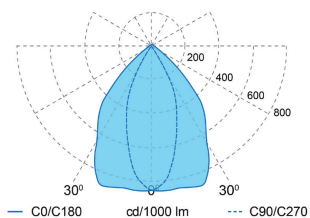

Варіант кута розсіювання

16°

16°S

30°

36°S

42°S

60°

60°S

34°x 59°

59°x 34°

DS20Wx60

DS30Wx60

40°x 80°

80°x 40°

Технічні характеристики, а також параметри розмірів і ваги підготовлені з максимально можливою точністю.

Інформація щодо ресурсу LED - L90 / B10 за температури навколишнього середовища 25 °C.

Усі розміри вказані в мм. Для світлового потоку та робочих характеристик застосовується допуск $\pm 10\%$.

Мінімальний індекс кольоропередачі - Ra > 80 / > 90. Зображення продукції наведені як приклад і можуть відрізнятися від оригіналу. Ми залишаємо за собою право вносити зміни з метою вдосконалення продукції.