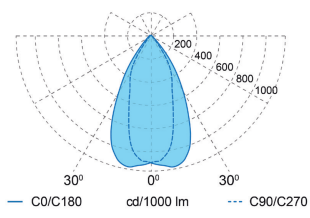

Розміри

Сфера застосування

Rony

SPOT

Номенклатура

Світильник SPOT Rony													
SO		60°		26W		840		SM		IP21		BL	
Тип замовлення	Тип фільтра світильника	Кут розкриття світильника	Потужність світильника, W	Індекс передачі кольору світильника (CRI)	Колірна температура світильника, K	Спеціальне світло світильника	Тип монтажу світильника	IP світильника	Колір корпусу світильника				
SO	HF	16°	26	8	3000	meat red meat white meat vivid elite bread bread vivid bakery cheese vegetables&fruits vegetables&fruits vivid fish white fish vivid fish premium color 3000 bright color 3000 bright color 3500 true white premium white 3000 premium white 3500 premium white 4000	3PH	IP21	BL	black RAL 9005			
		16°S	30		9						3500		
		30°	34								4000		
		36°S	40	2700									
		42°S	49	3000									
		60°	55	3500									
		60°S	59	4000									
		34°x59°	67										
		59°x34°											
		DS20Wx60											
		DS30Wx60											
		40°x80°											
80°x40°													
									WH	white RAL9016			

Фактичне відхилення споживаної потужності від зазначених значень не перевищує $\pm 5\%$.

Розрахунок світлового потоку базується на LED із колірною температурою 4000 K, CRI80. Відхилення світлового потоку від зазначених значень не перевищує $\pm 10\%$.

Варіант кута розсіювання

16°

16°S

30°

36°S

42°S

60°

60°S

34°x 59°

59°x 34°

DS20Wx60

DS30Wx60

40°x 80°

80°x 40°

Технічні характеристики, а також параметри розмірів і ваги підготовлені з максимально можливою точністю.

Інформація щодо ресурсу LED - L90 / B10 за температури навколишнього середовища 25 °C.