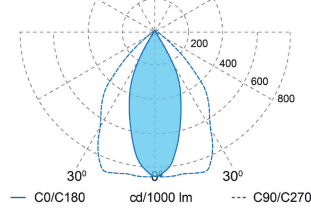

Фактичне відхилення споживаної потужності від зазначених значень не перевищує $\pm 5\%$.

Розрахунок світлового потоку базується на LED із колірною температурою 4000 K, CRI80. Відхилення світлового потоку від зазначених значень не перевищує $\pm 10\%$.

Варіант кута розсіювання

16°

16°S

30°

36°S

42°S

60°

60°S

34°x 59°

59°x 34°

DS20Wx60

DS30Wx60

40°x 80°

80°x 40°

Технічні характеристики, а також параметри розмірів і ваги підготовлені з максимально можливою точністю.

Інформація щодо ресурсу LED - L90 / B10 за температури навколишнього середовища 25 °C.

Усі розміри вказані в мм. Для світлового потоку та робочих характеристик застосовується допуск $\pm 10\%$.

Мінімальний індекс кольоропередачі - Ra > 80 / > 90. Зображення продукції наведені як приклад і можуть відрізнятися від оригіналу. Ми залишаємо за собою право вносити зміни з метою вдосконалення продукції.