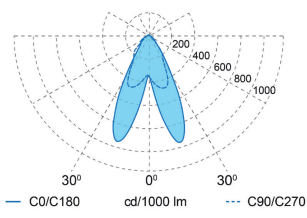

Розміри

Сфера застосування

Rony

SPOT

Номенклатура

Світильник SPOT Rony													
SO		60°		26W		840		SM		IP21		BL	
Тип замовлення	Тип фільтра світильника	Кут розкриття світильника	Потужність світильника, W	Індекс передачі кольору світильника (CRI)	Колірна температура світильника, K	Спеціальне світло світильника	Тип монтажу світильника	IP світильника	Колір корпусу світильника				
SO	HF	16°	26	8	3000	meat red meat white meat vivid elite bread bread vivid bakery cheese vegetables&fruits vegetables&fruits vivid fish white fish vivid fish premium color 3000 bright color 3000 bright color 3500 true white premium white 3000 premium white 3500 premium white 4000	3PH	IP21	BL	black RAL 9005			
		16°S	30		9						3500		
		30°	34								4000		
		36°S	40	2700									
		42°S	49	3000									
		60°	55	3500									
		60°S	59	4000									
		34°x59°	67										
		59°x34°											
		DS20Wx60											
		DS30Wx60											
		40°x80°											
80°x40°													
									WH	white RAL9016			

Фактичне відхилення споживаної потужності від зазначених значень не перевищує $\pm 5\%$.

Розрахунок світлового потоку базується на LED із колірною температурою 4000 K, CRI80. Відхилення світлового потоку від зазначених значень не перевищує $\pm 10\%$.

Варіант кута розсіювання

16°

16°S

30°

36°S

42°S

60°

60°S

34°x 59°

59°x 34°

DS20Wx60

DS30Wx60

40°x 80°

80°x 40°

Технічні характеристики, а також параметри розмірів і ваги підготовлені з максимально можливою точністю.

Інформація щодо ресурсу LED - L90 / B10 за температури навколишнього середовища 25 °C.