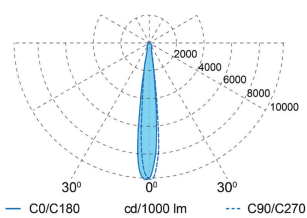

Розміри

Сфера застосування

Rony

SPOT

Номенклатура

Світильник SPOT Rony													
SO		60°		26W		840		SM		IP21		BL	
Тип замовлення	Тип фільтра світильника	Кут розкриття світильника	Потужність світильника, W	Індекс передачі кольору світильника (CRI)	Колірна температура світильника, K	Спеціальне світло світильника	Тип монтажу світильника	IP світильника	Колір корпусу світильника				
SO	HF	16°	26	8	3000	meat red meat white meat vivid elite bread bread vivid bakery cheese vegetables&fruits vegetables&fruits vivid fish white fish vivid fish premium color 3000 bright color 3000 bright color 3500 true white premium white 3000 premium white 3500 premium white 4000	3PH	IP21	BL	black RAL 9005			
		16°S	30		9						3500		
		30°	34								4000		
		36°S	40	2700									
		42°S	49	3000									
		60°	55	3500									
		60°S	59	4000									
		34°x59°	67										
		59°x34°											
		DS20Wx60											
		DS30Wx60											
		40°x80°											
80°x40°													
									WH	white RAL9016			

Фактичне відхилення споживаної потужності від зазначених значень не перевищує $\pm 5\%$.

Розрахунок світлового потоку базується на LED із колірною температурою 4000 K, CRI80. Відхилення світлового потоку від зазначених значень не перевищує $\pm 10\%$.

Варіант кута розсіювання

16°

16°S

30°

36°S

42°S

60°

60°S

34°x 59°

59°x 34°

DS20Wx60

DS30Wx60

40°x 80°

80°x 40°

Технічні характеристики, а також параметри розмірів і ваги підготовлені з максимально можливою точністю.

Інформація щодо ресурсу LED - L90 / B10 за температури навколишнього середовища 25 °C.