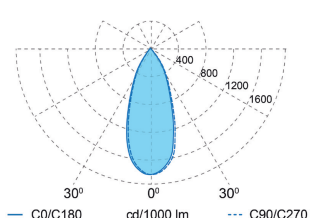

Фактичне відхилення споживаної потужності від зазначених значень не перевищує $\pm 5\%$.

Розрахунок світлового потоку базується на LED із колірною температурою 4000 K, CRI80. Відхилення світлового потоку від зазначених значень не перевищує $\pm 10\%$.

Варіант кута розсіювання

16°

16°S

30°

36°S

42°S

60°

60°S

34°x 59°

59°x 34°

DS20Wx60

DS30Wx60

40°x 80°

80°x 40°

Технічні характеристики, а також параметри розмірів і ваги підготовлені з максимально можливою точністю.

Інформація щодо ресурсу LED - L90 / B10 за температури навколишнього середовища 25 °C.