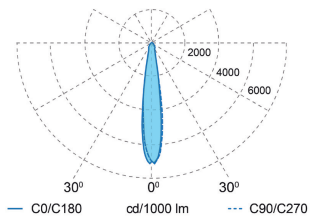

Розміри

Сфера застосування

Rony

SPOT

Номенклатура

Світильник SPOT Rony													
SO		60°		26W		840		SM		IP21		BL	
Тип замовлення	Тип фільтра світильника	Кут розкриття світильника	Потужність світильника, W	Індекс передачі кольору світильника (CRI)	Колірна температура світильника, K	Спеціальне світло світильника	Тип монтажу світильника	IP світильника	Колір корпусу світильника				
SO	HF	16°	26	8	3000	meat red meat white meat vivid elite bread bread vivid bakery cheese vegetables&fruits vegetables&fruits vivid fish white fish vivid fish premium color 3000 bright color 3000 bright color 3500 true white premium white 3000 premium white 3500 premium white 4000	3PH	IP21	BL	black RAL 9005			
		16°S	30		9						3500		
		30°	34								4000		
		36°S	40	2700									
		42°S	49	3000									
		60°	55	3500									
		60°S	59	4000									
		34°x59°	67										
		59°x34°											
		DS20Wx60											
		DS30Wx60											
		40°x80°											
80°x40°													
									WH	white RAL9016			

Фактичне відхилення споживаної потужності від зазначених значень не перевищує $\pm 5\%$.

Розрахунок світлового потоку базується на LED із колірною температурою 4000 K, CRI80. Відхилення світлового потоку від зазначених значень не перевищує $\pm 10\%$.

Варіант кута розсіювання

16°

16°S

30°

36°S

42°S

60°

60°S

34°x 59°

59°x 34°

DS20Wx60

DS30Wx60

40°x 80°

80°x 40°

Технічні характеристики, а також параметри розмірів і ваги підготовлені з максимально можливою точністю.

Інформація щодо ресурсу LED - L90 / B10 за температури навколишнього середовища 25 °C.