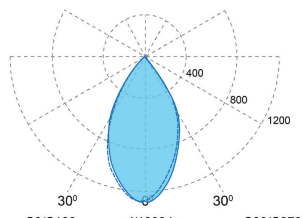

Фактичне відхилення споживаної потужності від зазначених значень не перевищує $\pm 5\%$.

Розрахунок світлового потоку базується на LED із колірною температурою 4000 K, CRI80. Відхилення світлового потоку від зазначених значень не перевищує $\pm 10\%$.

Варіант кута розсіювання

16°

16°S

30°

36°S

42°S

60°

60°S

34°x 59°

59°x 34°

DS20Wx60

DS30Wx60

40°x 80°

80°x 40°

Технічні характеристики, а також параметри розмірів і ваги підготовлені з максимально можливою точністю.

Інформація щодо ресурсу LED - L90 / B10 за температури навколишнього середовища 25 °C.