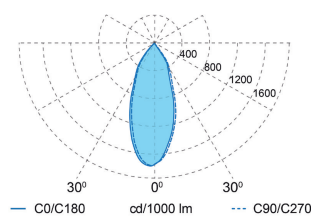

Розміри

Сфера застосування

Rony

SPOT

Номенклатура

Світильник SPOT Rony													
SO		60°		26W		840		SM		IP21		BL	
Тип замовлення	Тип фільтра світильника	Кут розкриття світильника	Потужність світильника, W	Індекс передачі кольору світильника (CRI)	Колірна температура світильника, K	Спеціальне світло світильника	Тип монтажу світильника	IP світильника	Колір корпусу світильника				
SO	HF	16°	26	8	3000	meat red meat white meat vivid elite bread bread vivid bakery cheese vegetables&fruits vegetables&fruits vivid fish white fish vivid fish premium color 3000 bright color 3000 bright color 3500 true white premium white 3000 premium white 3500 premium white 4000	3PH	IP21	BL	black RAL 9005			
		16°S	30		9						3500		
		30°	34								4000		
		36°S	40	2700									
		42°S	49	3000									
		60°	55	3500									
		60°S	59	4000									
		34°x59°	67										
		59°x34°											
		DS20Wx60											
		DS30Wx60											
		40°x80°											
80°x40°													
									WH	white RAL9016			

Фактичне відхилення споживаної потужності від зазначених значень не перевищує $\pm 5\%$.

Розрахунок світлового потоку базується на LED із колірною температурою 4000 K, CRI80. Відхилення світлового потоку від зазначених значень не перевищує $\pm 10\%$.

Варіант кута розсіювання

16°

16°S

30°

36°S

42°S

60°

60°S

34°x 59°

59°x 34°

DS20Wx60

DS30Wx60

40°x 80°

80°x 40°

Технічні характеристики, а також параметри розмірів і ваги підготовлені з максимально можливою точністю.

Інформація щодо ресурсу LED - L90 / B10 за температури навколишнього середовища 25 °C.