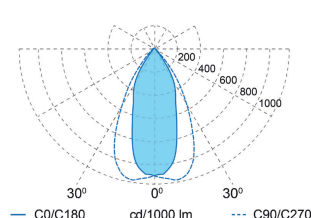

Фактичне відхилення споживаної потужності від зазначених значень не перевищує $\pm 5\%$.

Розрахунок світлового потоку базується на LED із колірною температурою 4000 K, CRI80. Відхилення світлового потоку від зазначених значень не перевищує $\pm 10\%$.

Варіант кута розсіювання

16°

16°S

30°

36°S

42°S

60°

60°S

34°x 59°

59°x 34°

DS20Wx60

DS30Wx60

40°x 80°

80°x 40°

Технічні характеристики, а також параметри розмірів і ваги підготовлені з максимально можливою точністю.

Інформація щодо ресурсу LED - L90 / B10 за температури навколишнього середовища 25 °C.