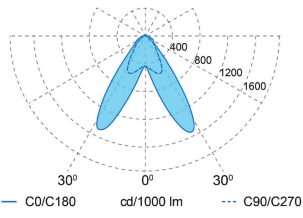

Фактичне відхилення споживаної потужності від зазначених значень не перевищує $\pm 5\%$.

Розрахунок світлового потоку базується на LED із колірною температурою 4000 K, CRI80. Відхилення світлового потоку від зазначених значень не перевищує $\pm 10\%$.

Варіант кута розсіювання

16°

16°S

30°

36°S

42°S

60°

60°S

34°x 59°

59°x 34°

DS20Wx60

DS30Wx60

40°x 80°

80°x 40°

Технічні характеристики, а також параметри розмірів і ваги підготовлені з максимально можливою точністю.

Інформація щодо ресурсу LED - L90 / B10 за температури навколишнього середовища 25 °C.