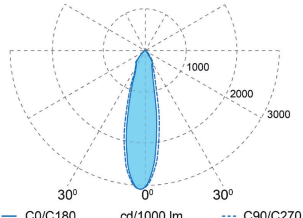

Розміри

Сфера застосування

Rony

SPOT

Номенклатура

Світильник SPOT Rony													
SO		60°		26W		840		SM		IP21		BL	
Тип замовлення	Тип фільтра світильника	Кут розкриття світильника	Потужність світильника, W	Індекс передачі кольору світильника (CRI)	Колірна температура світильника, K	Спеціальне світло світильника	Тип монтажу світильника	IP світильника	Колір корпусу світильника				
SO	HF	16°	26	8	3000	meat red meat white meat vivid elite bread bread vivid bakery cheese vegetables&fruits vegetables&fruits vivid fish white fish vivid fish premium color 3000 bright color 3000 bright color 3500 true white premium white 3000 premium white 3500 premium white 4000	3PH	IP21	BL	black RAL 9005			
		16°S	30		9						3500		
		30°	34								4000		
		36°S	40	2700									
		42°S	49	3000									
		60°	55	3500									
		60°S	59	4000									
		34°x59°	67										
		59°x34°											
		DS20Wx60											
		DS30Wx60											
		40°x80°											
80°x40°													
									WH	white RAL9016			

Фактичне відхилення споживаної потужності від зазначених значень не перевищує $\pm 5\%$.

Розрахунок світлового потоку базується на LED із колірною температурою 4000 K, CRI80. Відхилення світлового потоку від зазначених значень не перевищує $\pm 10\%$.

Варіант кута розсіювання

16°

16°S

30°

36°S

42°S

60°

60°S

34°x 59°

59°x 34°

DS20Wx60

DS30Wx60

40°x 80°

80°x 40°

Технічні характеристики, а також параметри розмірів і ваги підготовлені з максимально можливою точністю.

Інформація щодо ресурсу LED - L90 / B10 за температури навколишнього середовища 25 °C.